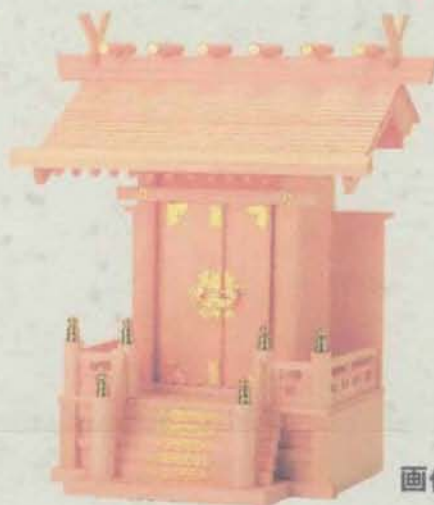

年末年始に向けて

新しい神棚はいかがですか？

木曾檜 袖付 ¥5,500
外寸H34×W27.3×D9 (税別)

画像は大々神明

木曾檜 中神明 ¥12,000
外寸H40×W36.5×D20 (税別)

木曾檜 大神明 ¥17,000
外寸H46×W40×D25 (税別)

木曾檜 大々神明 ¥20,000
外寸H52×W43.5×D30.5 (税別)

※中神明の階段部分と廻り木には金具は付いていません

基本的には、「木曾檜」は天然木を指しますが、江戸時代から尾張藩が、きちんと管理した結果、植林材でも、300年を超える物は天然木として、扱われています。

また、木曾檜の天然木の事を官材「かんざい」（国有林材）、植林材の事を民材「みんざい」（民有林）と呼んでいます。

20年に一度行われる伊勢神宮の式年遷宮でも木曾檜が「御神木」として利用されています。

画像のサイズは中

木曾檜 屋根違い三社 小 ¥20,000
外寸H42×W52×D22 (税別)