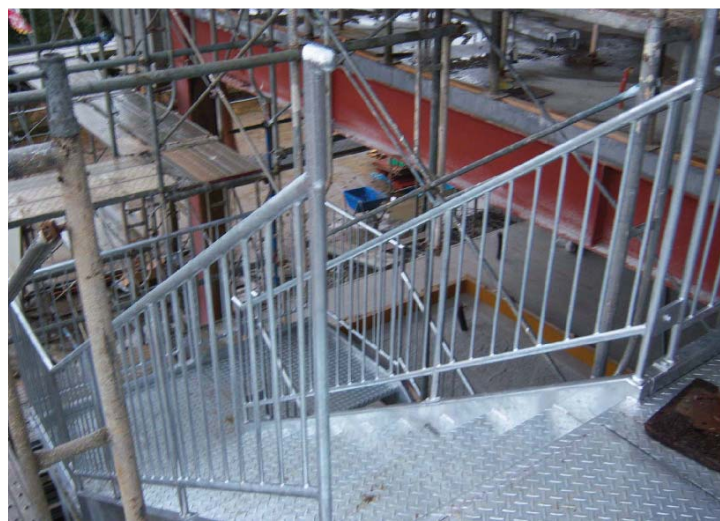

Yahoo!検索

仏壇金沢市

検索

H23年10月施工 奥行約7m
(柱埋め込み穴処理含み写真右上部施工価格¥25万)
その他の写真は、全てオールメッキ新規施工設置されたものです。(鉄の亜鉛メッキ処理のより生涯さびません。)
※メッキ処理は、別途料金になります。

どんな事でも御相談下さい。
必ず解決致します。

山本工作所 (建築部事業)

直接施工担当者が詳細見積りから行います。仲介業者を通さないのが大変お安く出来ます。