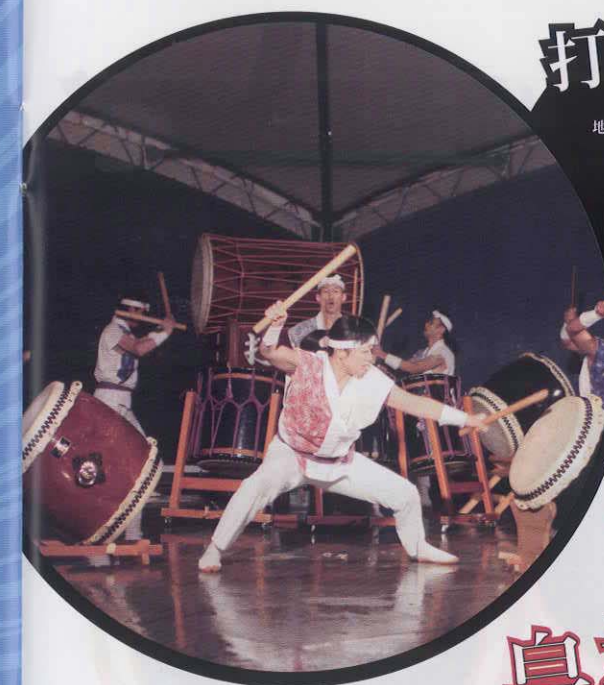

### 太鼓・ファイヤーダンス

男性によるダイナミックさと女性によるセクシーさで去年観客を魅了したファイヤーダンスチーム「皇神」が今年も登場! 和太鼓のリズムに揺れる肉体美をご覧ください!